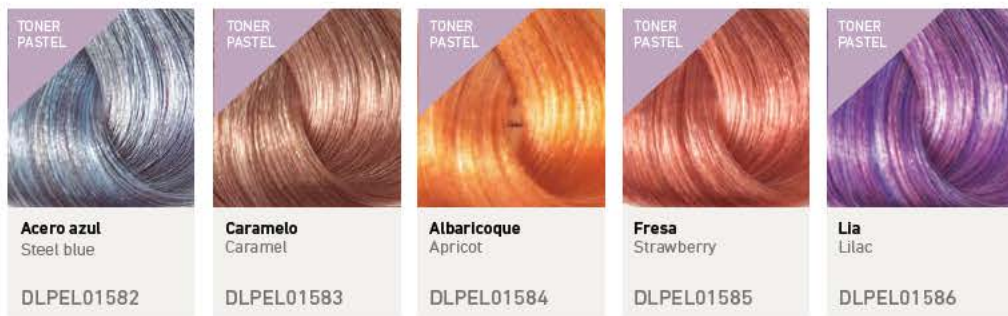

11.13

Super rubio platino beige /
Superlight blonde platinum beige
DLPEL01566

11.3

Super rubio platino dorado /
Superlight blonde platinum gold
DLPEL01567

11.7

Super rubio platino irisado /
Superlight blonde platinum iris
DLPEL01568

12.0

Super rubio platino extra /
Superlight blonde platinum extra
DLPEL01569

12.1

Super rubio platino ceniza extra /
Superlight blonde platinum ash extra
DLPEL01570

12.2

Super rubio platino perla extra /
Superlight blonde platinum pearl extra
DLPEL01571

12.13

Super rubio platino beige extra /
Superlight blonde platinum beige extra
DLPEL01572

12.7

Super rubio platino irisado extra /
Superlight blonde platinum iris extra
DLPEL01573

Toners de pastel - Pastel toners

Toners de plata - Silver toners.

Correctores - Intensifier